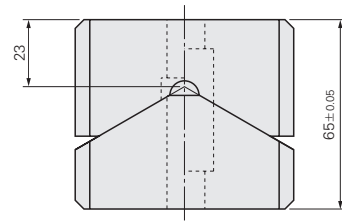

カムスライドガイド Vガイドタイプ  
斜楔V形导板 V导向型

U形滑块

CMG21

材质  
S45C  
//// 部 高频淬火  
40HRC以上

L	N 孔数	l <sub>1</sub>	l <sub>2</sub>	l <sub>3</sub>	NAAMS代码	Catalog No.	
						系列名	No.
150	2	—	100	125	G217515	CMG21	7515
200		—	150	175	G217520		7520
250	3	125	200	225	G217525		7525
300		150	250	275	G217530		7530