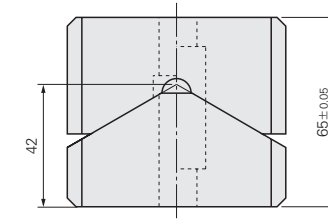

材质
S45C
//// 部 高频淬火
40HRC以上

L	N 孔数	l₁	l₂	l₃	NAAMS代码	Catalog No.	
						系列名	No.
150	2	—	100	125	G217515	CMG21	7515
200		—	150	175	G217520		7520
250	3	125	200	225	G217525		7525
300		150	250	275	G217530		7530

Order 订货范例

Catalog No. 系列名 No.
CMG21 7515

Delivery 交货期

另 询交货期

Price 价格

询价联系方式:
WOS: <https://www.misumi-ec.com/cn/> P.57
TEL: 021-6710-8701 / FAX: 021-6710-8984 P.1663

V形滑块

CMG22
CMG23