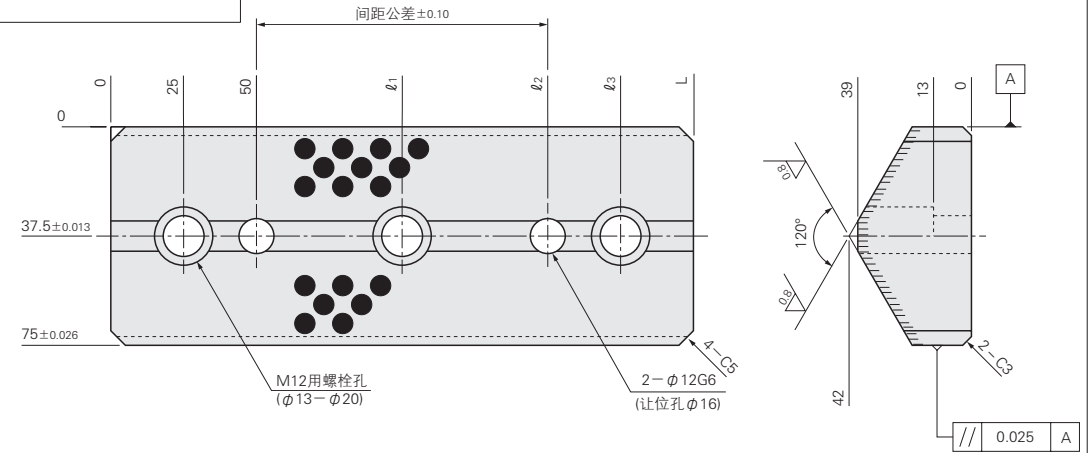

材质
CMG22 S45C石墨(镶嵌)
//// 部 高频淬火
40HRC以上
CMG23 高力黄铜
石墨(镶嵌)

L	N 孔数	l₁	l₂	l₃	NAAMS代码		Catalog No.	
					钢型	铜合金类型	系列名	No.
150	2	—	100	125	G227515	G237515	CMG22 CMG23	7515
200		—	150	175	G227520	G237520		7520
250	3	125	200	225	G227525	G237525		7525
300		150	250	275	G227530	G237530		7530

Order 订货范例

Catalog No. 系列名 No.
CMG22 7515

Delivery 交货期

另 询交货期

Price 价格

询价联系方式:
WOS: <https://www.misumi-ec.com/cn/> P.57
TEL: 021-6710-8701 / FAX: 021-6710-8984 P.1663