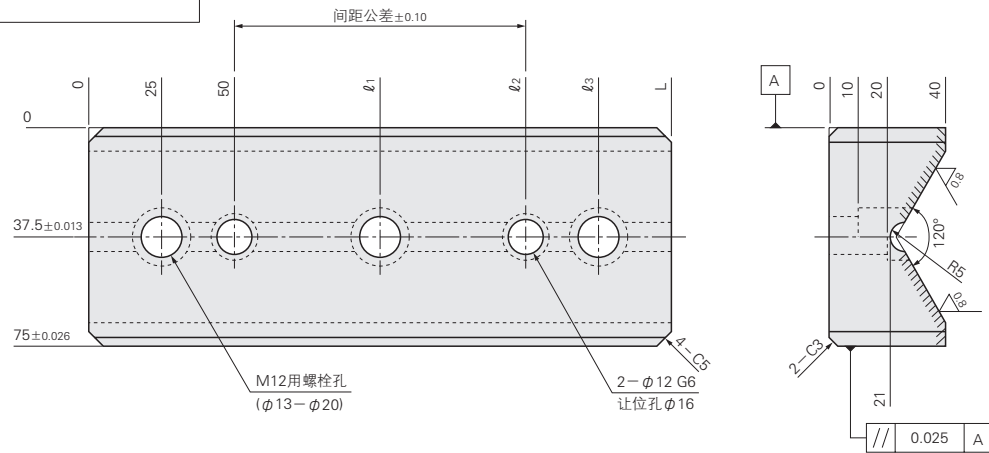

カムスライドガイド Vガイドタイプ  
斜楔V形导板 V导向型

U形滑块

CMG21

材质  
S45C  
//// 部 高频淬火  
40HRC以上

L	N 孔数	l <sub>1</sub>	l <sub>2</sub>	l <sub>3</sub>	NAAMS代码	Catalog No.	
						系列名	No.
150	2	—	100	125	G217515	CMG21	7515
200		—	150	175	G217520		7520
250	3	125	200	225	G217525		7525
300		150	250	275	G217530		7530