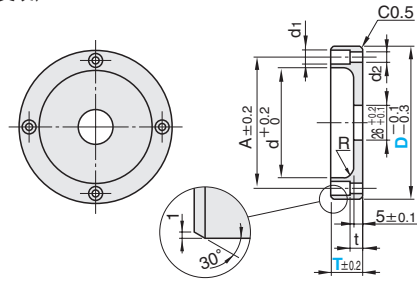

ロケートリング
定位环

— 螺栓型用 (2孔) —

RoHS

10 PACK—LRBS (10支装)
20 PACK—LRBS (20支装)

材质 S45C

<MISUMI独创规格>

适用螺栓	螺栓孔		t	d	A	型号			价格 (元)	
	d2	d1				PACK	Type	D	T	10 PACK
M5	5.5	9	5	40	50	10 PACK 20 PACK	LRBS —2孔—	60	15	请询价 2种方法 P.51
M6	6.5	11	8	70	85			100	15 20	

— 肩型用 —

RoHS

10 PACK—LRSS (10支装)
20 PACK—LRSS (20支装)

材质 S45C

<MISUMI独创规格>

适用螺栓	螺栓孔		t	R	d	A	型号			价格 (元)	
	d2	d1					PACK	Type	D	T	10 PACK
M6	6.5	11	8	5	70	85	10 PACK 20 PACK	LRSS	100	15	请询价 2种方法 P.51
				10						20 25	