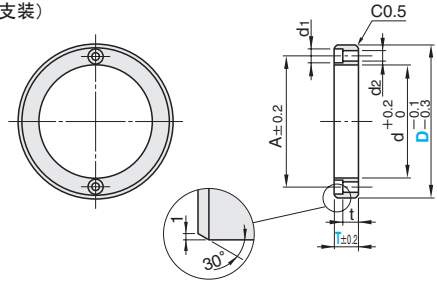

ロケートリング
定位环

— 螺栓型用 (2孔) —

RoHS

10 PACK—LRBS (10支装)
20 PACK—LRBS (20支装)

材质 S45C

<MISUMI独创规格>

适用螺栓	螺栓孔		t	d	A	型号			价格 (元)	
	d2	d1				PACK	Type	D	T	10 PACK
M5	5.5	9	5	40	50	10 PACK 20 PACK	LRBS —2孔—	60	15	请询价 2种方法 P.51
M6	6.5	11	8	70	85			100	15 20	

Order 订货范例

型号

PACK Type D T

(10支装) 10 PACK—LRBS 60 — 15
(20支装) 20 PACK—LRBS 100 — 20

Delivery 交货期

5 天 发货

盒装产品将于订单后第5天发货。
若急用, 请订购散装产品 (LRBS)。 P.711

上海·广州发货
数量 > 10盒时, 请另询交货期。

— 肩型用 —

RoHS

10 PACK—LRSS (10支装)
20 PACK—LRSS (20支装)

材质 S45C

<MISUMI独创规格>

适用螺栓	螺栓孔		t	R	d	A	型号			价格 (元)	
	d2	d1					PACK	Type	D	T	10 PACK
M6	6.5	11	8	5	70	85	10 PACK 20 PACK	LRSS	100	15	请询价 2种方法 P.51
				10						20 25	