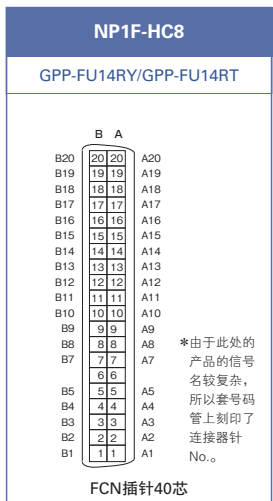

PLC线束

连接器转换、
分支线束

伺服马达
线束

触摸屏线束

RS-232C
线束

FA网络对应
线束

网线

矩形连接器
线束

同轴连接器
线束

测量通信
线束

*为区别相同的信号名，此处的信号名可能与PLC制造商的使用手册中的记载有少许差异，请确认后订购。

*无信号名标记的引脚为未接线。