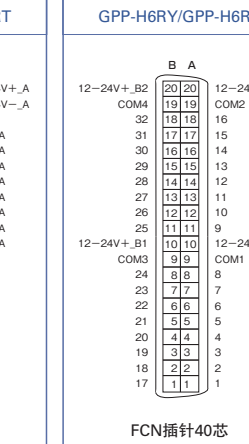

矩形连接器
线束

同轴连接器
线束

测量通信
线束

F3XD32-3F、F3XD32-3N、F3XD32-4F、
F3XD32-4N、F3XD32-5F、F3XD32-5N

F3XD64-3F、F3XD64-3N
F3XD64-4F、F3XD64-4N

F3XD64-6M
F3XD64-1M

F3YD32-1A
F3YD32-1P

F3YD32-1B