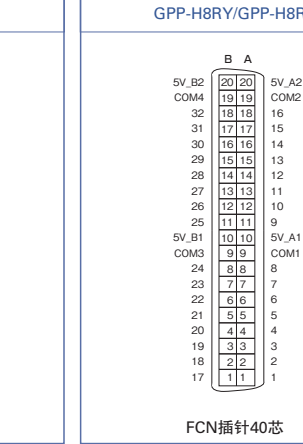

F3YD32-1T

F3YD64-1A、F3YD64-1F、F3YD64-1P

F3WD64-3F
F3WD64-3N

F3WD64-4F
F3WD64-4N

F3NC01-0N
F3NC11-0N

*为区别相同的信号名，此处的信号名可能与PLC制造商的使用手册中的记载有少许差异，请确认后订购。
*无信号名标记的引脚为未接线。

FA-M3R系列线束 印字表

*为区别相同的信号名，此处的信号名可能与PLC制造商的使用手册中的记载有少许差异，请确认后再订购。
*无信号名标记的引脚为未接线。