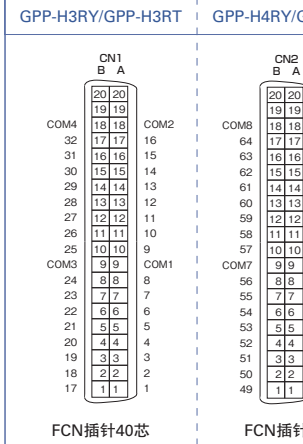

矩形连接器
线束

同轴连接器
线束

测量通信
线束

F3XD32-3F、F3XD32-3N、F3XD32-4F、
F3XD32-4N、F3XD32-5F、F3XD32-5N

F3XD64-3F、F3XD64-3N
F3XD64-4F、F3XD64-4N

F3XD64-6M
F3XD64-1M

F3YD32-1A
F3YD32-1P

F3YD32-1B