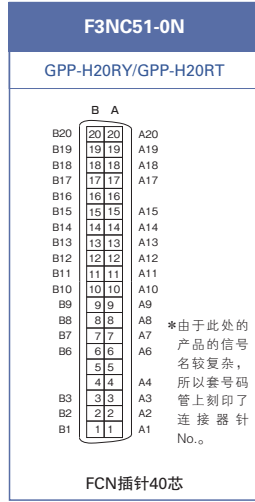

F3YD32-1T

F3YD64-1A、F3YD64-1F、F3YD64-1P

F3WD64-3F
F3WD64-3N

F3WD64-4F
F3WD64-4N

F3NC01-0N
F3NC11-0N

*为区别相同的信号名，此处的信号名可能与PLC制造商的使用手册中的记载有少许差异，请确认后订购。
*无信号名标记的引脚为未接线。

FA-M3R系列线束 印字表

*为区别相同的信号名，此处的信号名可能与PLC制造商的使用手册中的记载有少许差异，请确认后再订购。
*无信号名标记的引脚为未接线。