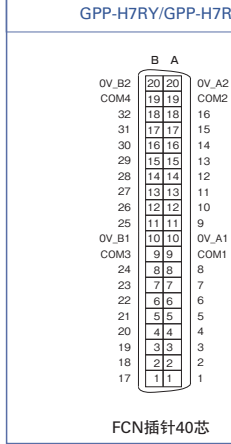

矩形连接器
线束

同轴连接器
线束

测量通信
线束

F3XD32-3F、F3XD32-3N、F3XD32-4F、
F3XD32-4N、F3XD32-5F、F3XD32-5N

F3XD64-3F、F3XD64-3N
F3XD64-4F、F3XD64-4N

F3XD64-6M
F3XD64-1M

F3YD32-1A
F3YD32-1P

F3YD32-1B