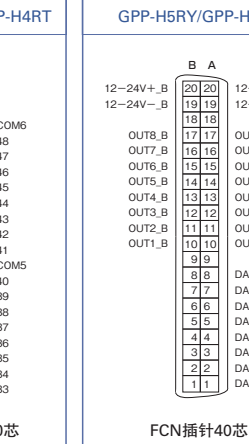

矩形连接器
线束

同轴连接器
线束

测量通信
线束

F3XD32-3F、F3XD32-3N、F3XD32-4F、
F3XD32-4N、F3XD32-5F、F3XD32-5N

F3XD64-3F、F3XD64-3N
F3XD64-4F、F3XD64-4N

F3XD64-6M
F3XD64-1M

F3YD32-1A
F3YD32-1P

F3YD32-1B