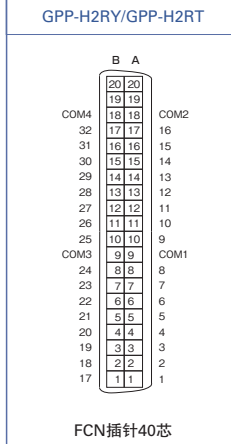

FA-M3R系列线束 印字表

PLC线束

连接器转换、
分支线束

伺服马达
线束

触摸屏线束

RS-232C
线束

FA网络对应
线束

网线

矩形连接器
线束

同轴连接器
线束

测量通信
线束

F3XD32-3F、F3XD32-3N、F3XD32-4F、
F3XD32-4N、F3XD32-5F、F3XD32-5N