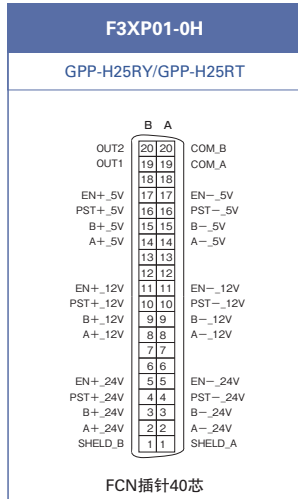

F3YD32-1T

F3YD64-1A、F3YD64-1F、F3YD64-1P

F3WD64-3F
F3WD64-3N

F3WD64-4F
F3WD64-4N

F3NC01-0N
F3NC11-0N

*为区别相同的信号名，此处的信号名可能与PLC制造商的使用手册中的记载有少许差异，请确认后订购。
*无信号名标记的引脚为未接线。

FA-M3R系列线束 印字表

*为区别相同的信号名，此处的信号名可能与PLC制造商的使用手册中的记载有少许差异，请确认后再订购。
*无信号名标记的引脚为未接线。