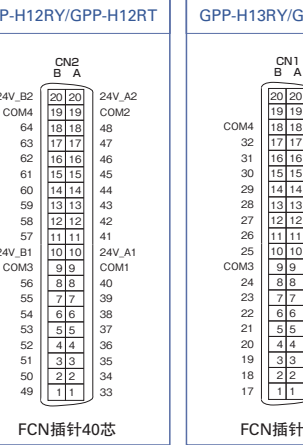

F3YD32-1T

F3YD64-1A、F3YD64-1F、F3YD64-1P

F3WD64-3F
F3WD64-3N

F3WD64-4F
F3WD64-4N

F3NC01-0N
F3NC11-0N

*为区别相同的信号名，此处的信号名可能与PLC制造商的使用手册中的记载有少许差异，请确认后订购。
*无信号名标记的引脚为未接线。

FA-M3R系列线束 印字表

*为区别相同的信号名，此处的信号名可能与PLC制造商的使用手册中的记载有少许差异，请确认后再订购。
*无信号名标记的引脚为未接线。