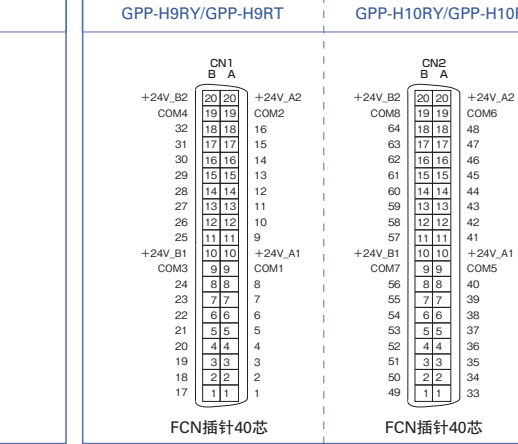

F3YD32-1T

F3YD64-1A、F3YD64-1F、F3YD64-1P

F3WD64-3F
F3WD64-3N

F3WD64-4F
F3WD64-4N

F3NC01-0N
F3NC11-0N

*为区别相同的信号名，此处的信号名可能与PLC制造商的使用手册中的记载有少许差异，请确认后订购。
*无信号名标记的引脚为未接线。

FA-M3R系列线束 印字表

*为区别相同的信号名，此处的信号名可能与PLC制造商的使用手册中的记载有少许差异，请确认后再订购。
*无信号名标记的引脚为未接线。