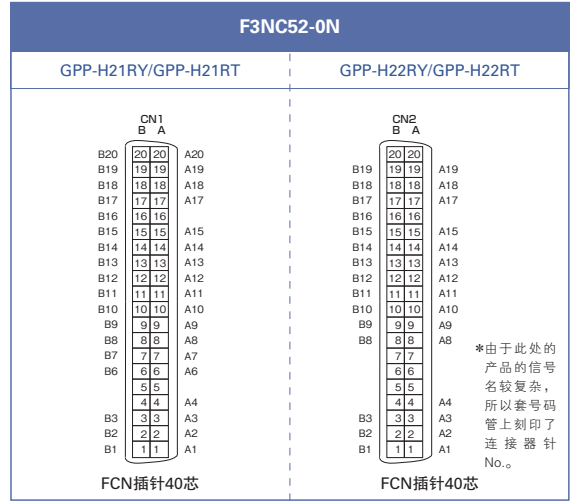

F3YD32-1T

F3YD64-1A、F3YD64-1F、F3YD64-1P

F3WD64-3F
F3WD64-3N

F3WD64-4F
F3WD64-4N

F3NC01-0N
F3NC11-0N

*为区别相同的信号名，此处的信号名可能与PLC制造商的使用手册中的记载有少许差异，请确认后订购。
*无信号名标记的引脚为未接线。

FA-M3R系列线束 印字表

*为区别相同的信号名，此处的信号名可能与PLC制造商的使用手册中的记载有少许差异，请确认后再订购。
*无信号名标记的引脚为未接线。