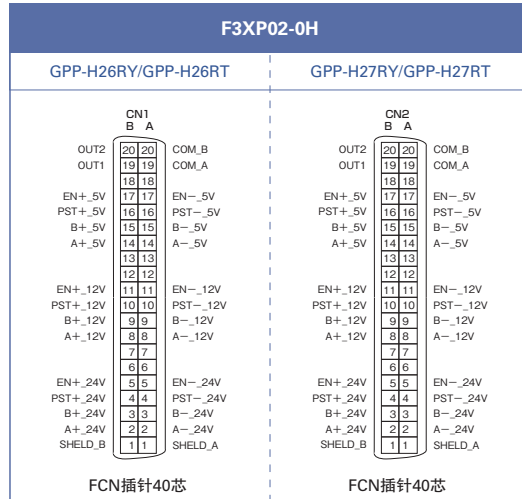

F3YD32-1T

F3YD64-1A、F3YD64-1F、F3YD64-1P

F3WD64-3F
F3WD64-3N

F3WD64-4F
F3WD64-4N

F3NC01-0N
F3NC11-0N

*为区别相同的信号名，此处的信号名可能与PLC制造商的使用手册中的记载有少许差异，请确认后订购。
*无信号名标记的引脚为未接线。

FA-M3R系列线束 印字表

*为区别相同的信号名，此处的信号名可能与PLC制造商的使用手册中的记载有少许差异，请确认后再订购。
*无信号名标记的引脚为未接线。