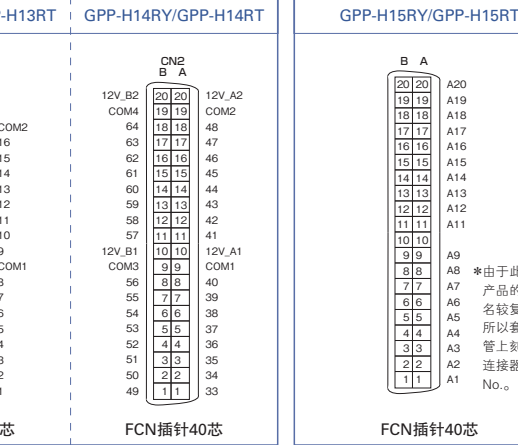

F3YD32-1T

F3YD64-1A、F3YD64-1F、F3YD64-1P

F3WD64-3F
F3WD64-3N

F3WD64-4F
F3WD64-4N

F3NC01-0N
F3NC11-0N

*为区别相同的信号名，此处的信号名可能与PLC制造商的使用手册中的记载有少许差异，请确认后订购。
*无信号名标记的引脚为未接线。

FA-M3R系列线束 印字表

*为区别相同的信号名，此处的信号名可能与PLC制造商的使用手册中的记载有少许差异，请确认后再订购。
*无信号名标记的引脚为未接线。