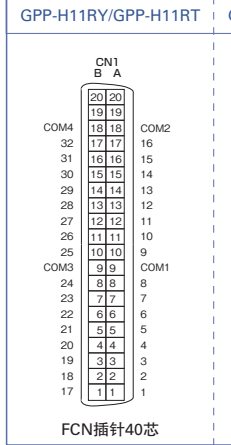

F3WD64-3F
F3WD64-3N