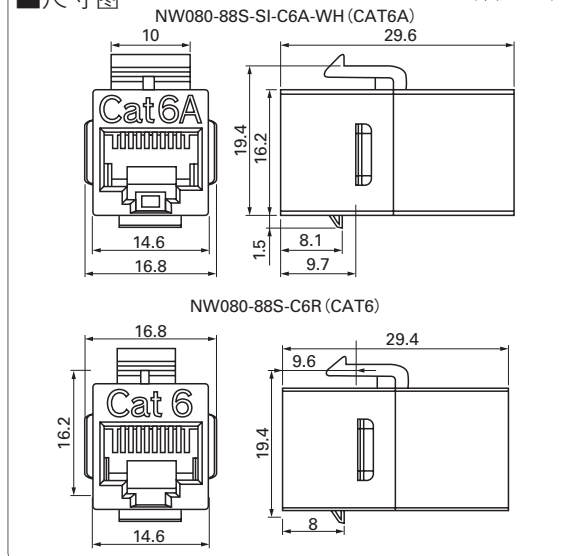

**特长** 追加人气产品·CAT6A对应品  
无屏蔽直通型RJ45线缆转接器

- 前后均为RJ45接口，用于网线的转接。
- CAT6 UTP(无屏蔽)型线缆适用。
- 可直接安装于方形开孔面板上。

※外观及规格可能会有变更，恕不预先通知。

Order 订货范例

型号

NW080-88S-C6R

**规格**

型号	NW080-88S-C6R	NW080-88S-SI-C6A-WH
连接器	RJ45(接口)	
类别	CAT6	CAT6A
颜色	黑	白
形状	直通型	
接线	同号接线	
额定电压	1000V	
额定电流	1.5A	
阻燃等级	UL94V-0	
使用温度范围	-10~+60℃	
保管温度范围	-40~+68℃	
材质	外壳	ABS / PC塑料
	端子	预处理→镀镍，表面→镀金
重量(g)	5	6

**接线图**

RJ45同号接线

**尺寸图**

(单位: mm)

**安装尺寸图(推荐)**

(单位: mm)

※板厚1.5~1.7mm

Example 使用范例