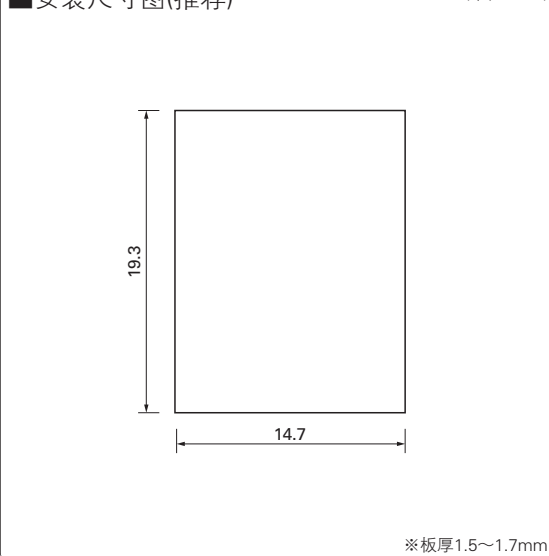

**接线图**

RJ45同号接线

**尺寸图**

(单位: mm)

**安装尺寸图(推荐)**

(单位: mm)

※板厚1.5~1.7mm

Example 使用范例