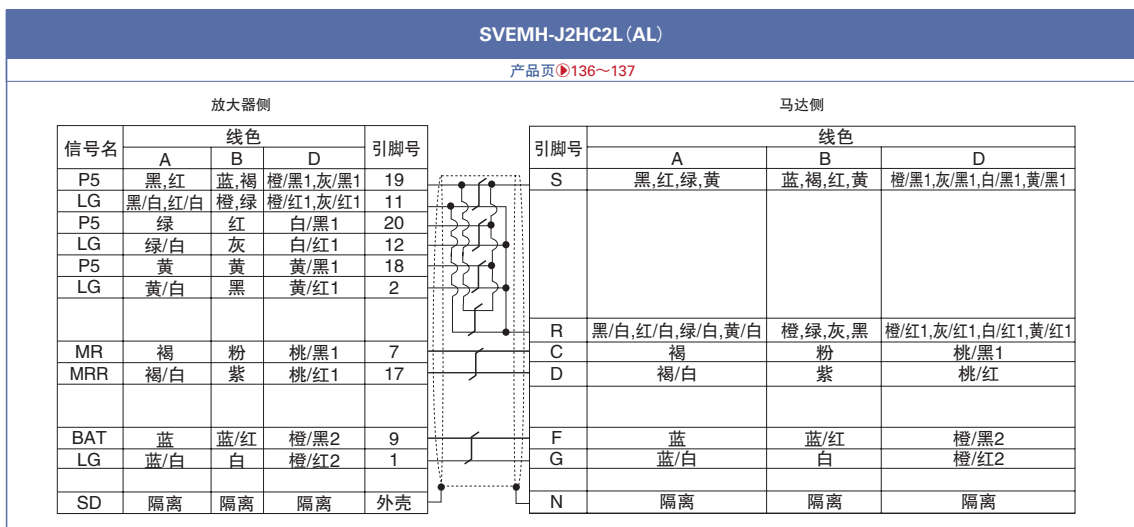

J2S/J2系列伺服马达编码器线束 接线·线色图

PLC线束

连接器转换·分支线束

伺服马达线束

触摸屏线束

RS-232C线束

FA网络对应线束

网线

矩形连接器线束

同轴连接器线束

测量通信线束