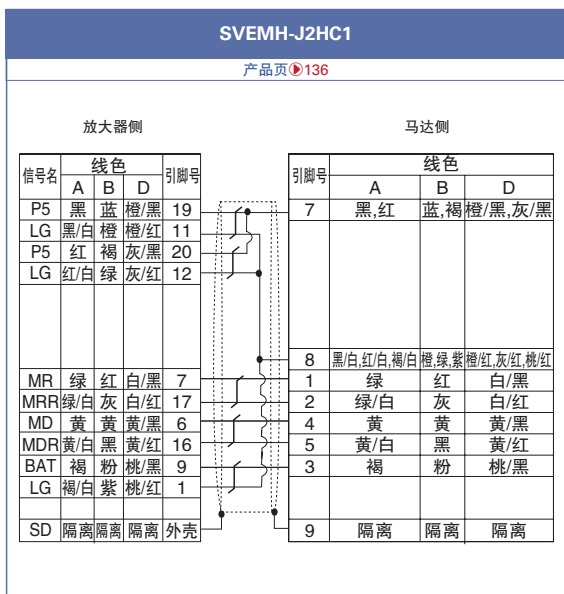

J2S/J2系列伺服马达编码器线束 接线·线色图

PLC线束

连接器转换·分支线束

伺服马达线束

触摸屏线束

RS-232C线束

FA网络对应线束

网线

矩形连接器线束

同轴连接器线束

测量通信线束