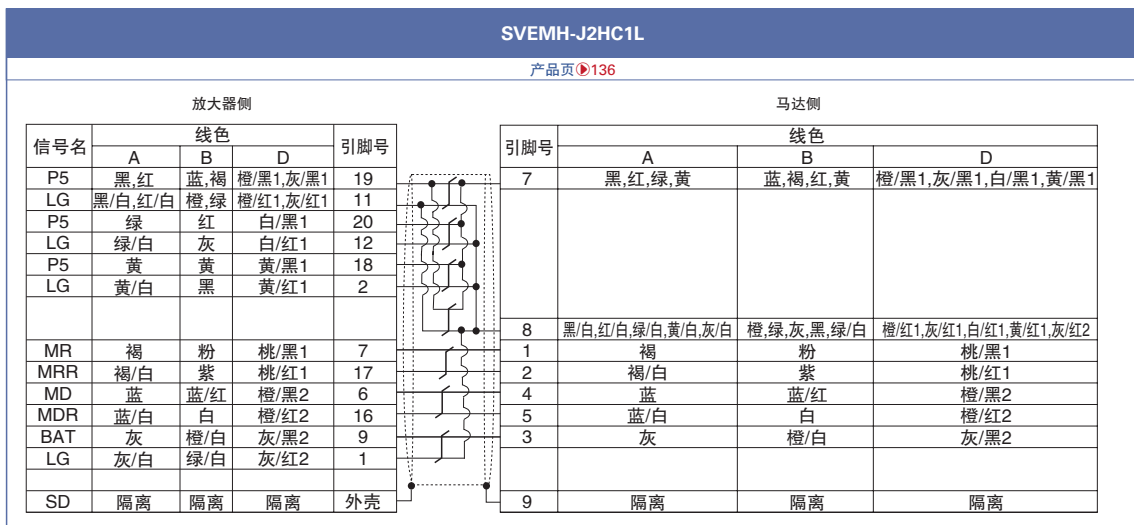

J2S/J2系列伺服马达编码器线束 接线·线色图

PLC线束

连接器转换·分支线束

伺服马达线束

触摸屏线束

RS-232C线束

FA网络对应线束

网线