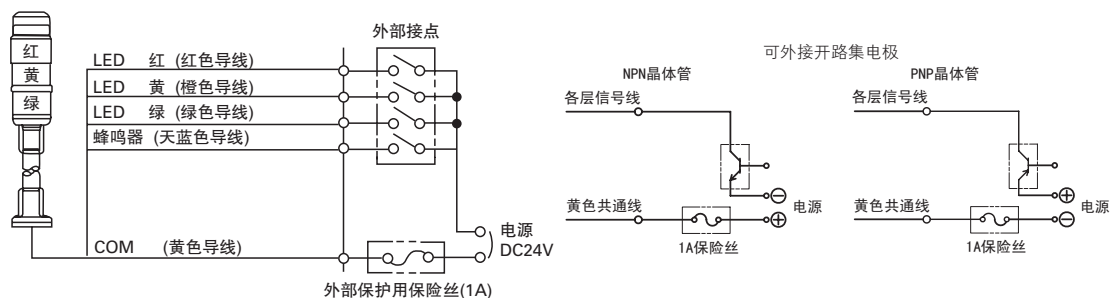

Signal Towers
多层信号灯

φ60 经济型

配线示例图

配线例 (线种: UL1007/AWG22)

[备注]

1. 不使用的导线前端请用绝缘胶带进行绝缘处理。
2. 请务必安装与产品额定值相匹配的外部保险丝。

尺寸图

(单位: mm)

MST-MG-302 (-S)

MST-MG-302B (-S)

MST-MG-302Q (-S)

MST-MG-302BQ (-S)

3层